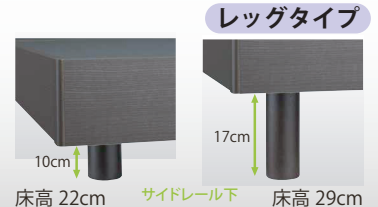

エーデル C T

WH BR DK

※マットレスは全てイメージです

POINT 1 豊富なバリエーション

3カラー、4サイズ、4ボトムで合わせ48通り

ボトム 引出し付 (ロータイプ/ハイタイプ)
レッグタイプ (ロータイプ/ハイタイプ)

POINT 2 薄型キャビネット

小物を置ける奥行6cmのキャビネットには便利な
スライドコンセントとLED照明付。

POINT 3 引出付

フルオープンスライドレール引出し

引出しタイプは開閉がスムーズ
で引出しが最後まで引き出せるフル
オープンスライドレール引出
2杯付。

引出し内寸 (cm) ロータイプ W88×D39×H12 (床高22cm)
ハイタイプ W88×D39×H19 (床高29cm)

POINT 4 お掃除ロボット対応

レッグタイプのサイ
ドレール下はお掃除
ロボットが入る高さ
(ロータイプ10cm/
ハイタイプ17cm)。

商品概要

カラー	ホホワイト (WH) ブラウン (BR) ダーク (DK)
フレーム主材	MDF プリント化粧合板
特長	日本製 F☆☆☆☆ LED照明 スライドコンセント

商品寸法 (cm)

フレーム価格 (税抜)

商品寸法 (cm)	商品寸法 (cm)	フレーム価格 (税抜)		
B X 2 2 0 (ロータイプ)	シングル	W 97 x L208 x H83 (床H22)	シングル	¥68,000
	セミダブル	W119 x L208 x H83 (床H22)	セミダブル	¥80,000
	ダブル	W139 x L208 x H83 (床H22)	ダブル	¥93,000
	ワイドダブル	W151 x L208 x H83 (床H22)	ワイドダブル	¥105,000
L G 2 2 0 (ロータイプ)	シングル	W 97 x L208 x H83 (床H22)	シングル	¥62,000
	セミダブル	W119 x L208 x H83 (床H22)	セミダブル	¥74,000
	ダブル	W139 x L208 x H83 (床H22)	ダブル	¥86,000
	ワイドダブル	W151 x L208 x H83 (床H22)	ワイドダブル	¥99,000
B X 2 9 0 (ハイタイプ)	シングル	W 97 x L208 x H83 (床H29)	シングル	¥74,000
	セミダブル	W119 x L208 x H83 (床H29)	セミダブル	¥86,000
	ダブル	W139 x L208 x H83 (床H29)	ダブル	¥99,000
	ワイドダブル	W151 x L208 x H83 (床H29)	ワイドダブル	¥111,000
L G 2 9 0 (ハイタイプ)	シングル	W 97 x L208 x H83 (床H29)	シングル	¥68,000
	セミダブル	W119 x L208 x H83 (床H29)	セミダブル	¥80,000
	ダブル	W139 x L208 x H83 (床H29)	ダブル	¥93,000
	ワイドダブル	W151 x L208 x H83 (床H29)	ワイドダブル	¥105,000